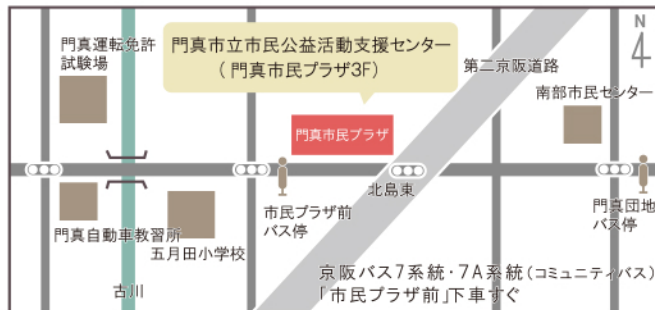

### 門真市立市民公益活動支援センター (指定管理者) (特活) 大阪NPOセンター

住所: 〒571-0025 門真市大字北島546番地  
門真市民プラザ3階

TEL: 072-800-7431

FAX: 072-800-7432

メール: [ko-eki-c@aqua.ocn.ne.jp](mailto:ko-eki-c@aqua.ocn.ne.jp)

開館時間: 9:00 ~ 21:30

休館日: 毎週木曜、年末年始(12/29~1/3)

#### Access

- ・京阪バス7系統・7A系統(コミュニティバス)「市民プラザ前」下車すぐ
- ・京阪本線「古川橋」駅(北口)から10分~15分
- ・地下鉄長堀鶴見緑地線「門真南」駅から約16分